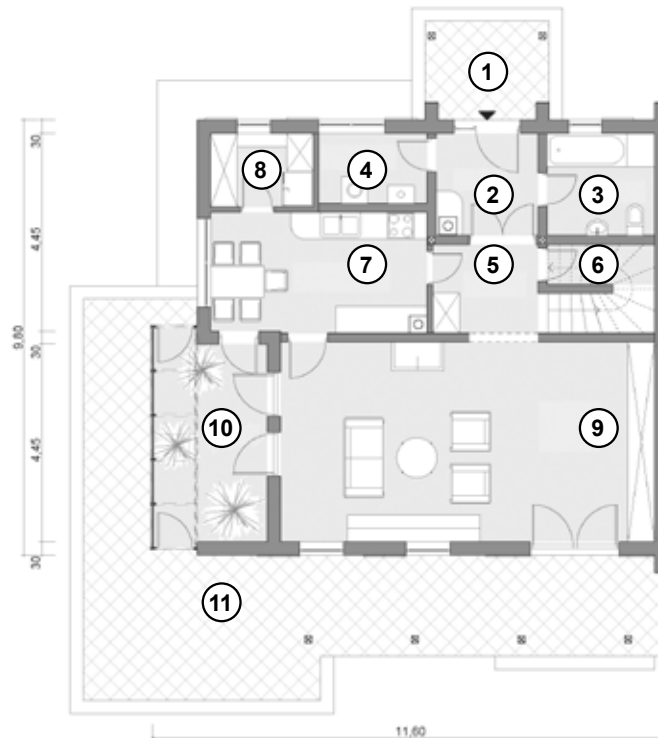

# POLLUX (150,84m<sup>2</sup>)

1	ELŐLÉPCSŐ / PIHENŐ	6,00m <sup>2</sup>
2	SZÉLFOGÓ	5,13m <sup>2</sup>
3	FÜRDŐSZOBA / WC	5,58m <sup>2</sup>
4	HÁZT.H.	3,84m <sup>2</sup>
5	KÖZLEKEDŐ	4,93m <sup>2</sup>

6	BŰVÖTÉR	2,18m <sup>2</sup>
7	KONYHA / ÉTKEZŐ	13,16m <sup>2</sup>
8	KAMRA	3,87m <sup>2</sup>
9	NAPPALI	37,91m <sup>2</sup>
10	TÉLIKERT	12,27m <sup>2</sup>

11	TERASZ	44,89m <sup>2</sup>
12	LÉPCSŐ	4,55m <sup>2</sup>
13	KÖZLEKEDŐ	4,97m <sup>2</sup>
14	FÜRDŐ / WC	7,26m <sup>2</sup>
15	HÁLÓSZOBA	14,83m <sup>2</sup>

16	HÁLÓSZOBA	11,53m <sup>2</sup>
17	HÁLÓSZOBA	18,83m <sup>2</sup>