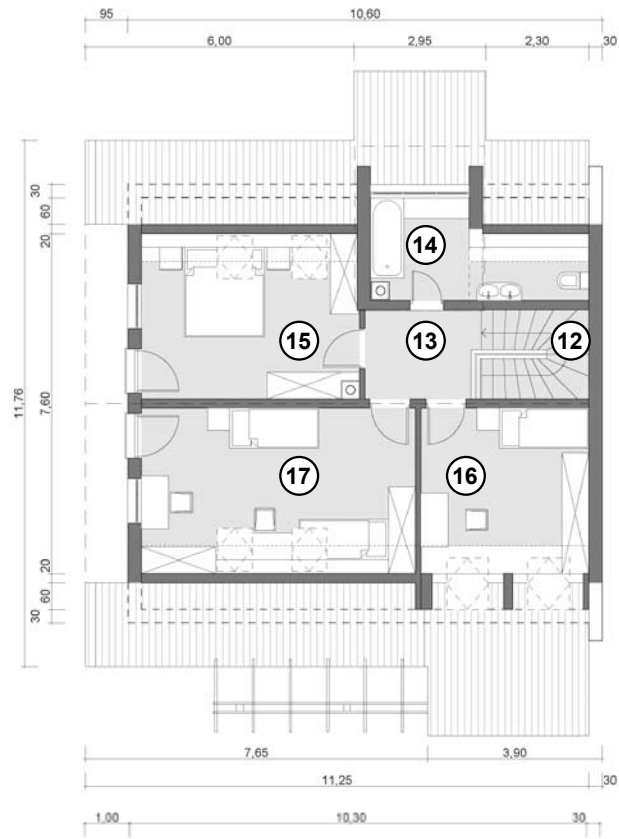

# POLLUX (150,84m<sup>2</sup>)

1	ELŐLÉPCSŐ / PIHENŐ	6,00m <sup>2</sup>
2	SZÉLFOGÓ	5,13m <sup>2</sup>
3	FÜRDŐSZOBA / WC	5,58m <sup>2</sup>
4	HÁZT.H.	3,84m <sup>2</sup>
5	KÖZLEKEDŐ	4,93m <sup>2</sup>

6	BŰVÖTÉR	2,18m <sup>2</sup>
7	KONYHA / ÉTKEZŐ	13,16m <sup>2</sup>
8	KAMRA	3,87m <sup>2</sup>
9	NAPPALI	37,91m <sup>2</sup>
10	TÉLIKERT	12,27m <sup>2</sup>

11	TERASZ	44,89m <sup>2</sup>
12	LÉPCSŐ	4,55m <sup>2</sup>
13	KÖZLEKEDŐ	4,97m <sup>2</sup>
14	FÜRDŐ / WC	7,26m <sup>2</sup>
15	HÁLÓSZOBA	14,83m <sup>2</sup>

16	HÁLÓSZOBA	11,53m <sup>2</sup>
17	HÁLÓSZOBA	18,83m <sup>2</sup>