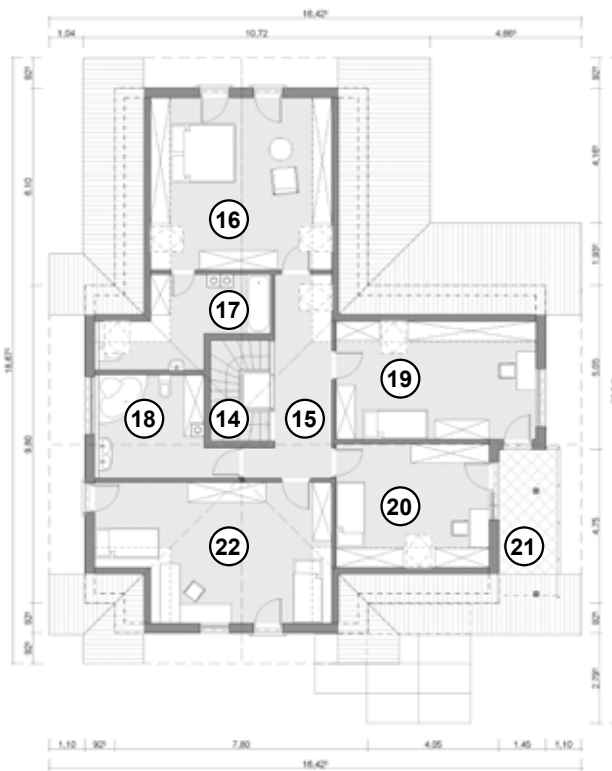

# HERKULES (288,87m<sup>2</sup>)

1	TORNÁC	17,78m <sup>2</sup>
2	ELŐSZOBA	10,16m <sup>2</sup>
3	HÁZT.H. / WC	6,99m <sup>2</sup>
4	GARÁZS	23,48m <sup>2</sup>
5	KONYHA	17,17m <sup>2</sup>
6	KAMRA	2,24m <sup>2</sup>

7	KÖZLEKEDŐ	9,10m <sup>2</sup>
8	BŰVOTÉR	2,20m <sup>2</sup>
9	DOLGOZÓ / IRODA	24,24m <sup>2</sup>
10	ÉTKEZŐ / NAPPALI	61,37m <sup>2</sup>
11	TERASZ	9,45m <sup>2</sup>
12	TÉLIKERT	14,56m <sup>2</sup>

13	TERASZ	30,62m <sup>2</sup>
14	LÉPCSŐ	4,89m <sup>2</sup>
15	KÖZLEKEDŐ	10,76m <sup>2</sup>
16	SZOBA	23,16m <sup>2</sup>
17	FÜRDŐ / WC	8,46m <sup>2</sup>
18	FÜRDŐ / WC	11,24m <sup>2</sup>

19	SZOBA	18,68m <sup>2</sup>
20	SZOBA	15,12m <sup>2</sup>
21	ERKÉLY	8,43m <sup>2</sup>
22	SZOBA	24,87m <sup>2</sup>