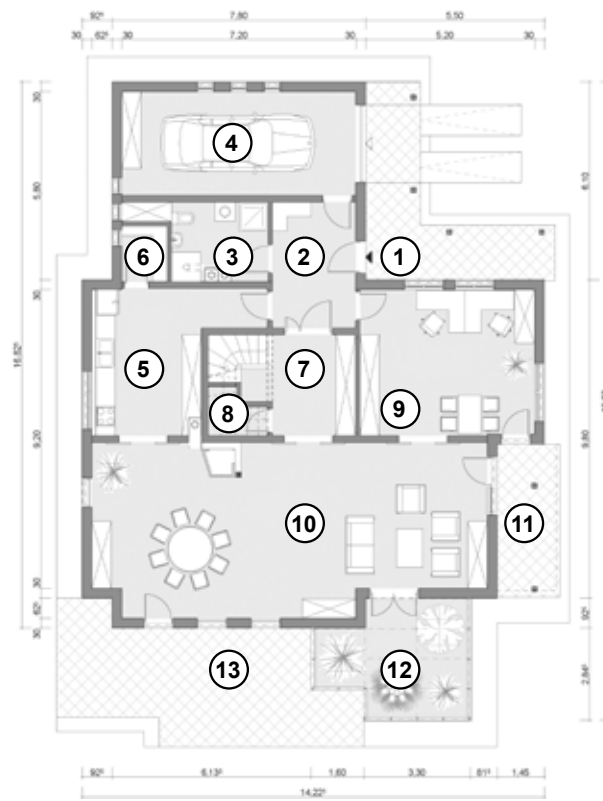

# HERKULES (288,87m<sup>2</sup>)

1	TORNÁC	17,78m <sup>2</sup>
2	ELŐSZOBA	10,16m <sup>2</sup>
3	HÁZT.H. / WC	6,99m <sup>2</sup>
4	GARÁZS	23,48m <sup>2</sup>
5	KONYHA	17,17m <sup>2</sup>
6	KAMRA	2,24m <sup>2</sup>

7	KÖZLEKEDŐ	9,10m <sup>2</sup>
8	BŰVOTÉR	2,20m <sup>2</sup>
9	DOLGOZÓ / IRODA	24,24m <sup>2</sup>
10	ÉTKEZŐ / NAPPALI	61,37m <sup>2</sup>
11	TERASZ	9,45m <sup>2</sup>
12	TÉLIKERT	14,56m <sup>2</sup>

13	TERASZ	30,62m <sup>2</sup>
14	LÉPCSŐ	4,89m <sup>2</sup>
15	KÖZLEKEDŐ	10,76m <sup>2</sup>
16	SZOBA	23,16m <sup>2</sup>
17	FÜRDŐ / WC	8,46m <sup>2</sup>
18	FÜRDŐ / WC	11,24m <sup>2</sup>

19	SZOBA	18,68m <sup>2</sup>
20	SZOBA	15,12m <sup>2</sup>
21	ERKÉLY	8,43m <sup>2</sup>
22	SZOBA	24,87m <sup>2</sup>