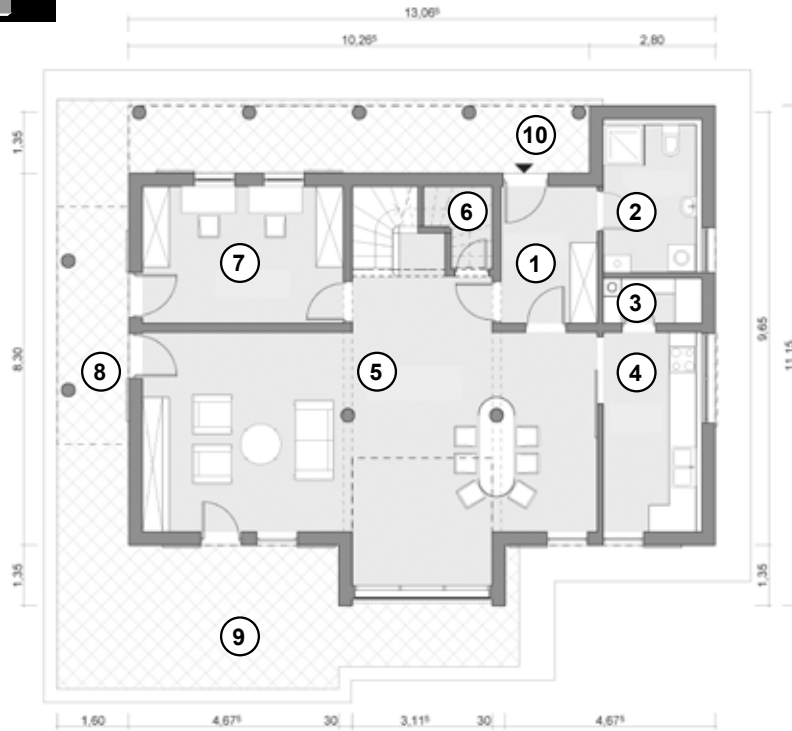

DELPHINUS (168,49m²)

1	ELŐSZOBA	6,69m ²
2	HÁZT.H. / WC	6,86m ²
3	KAMRA	2,21m ²
4	KONYHA	9,58m ²
5	ÉTKEZŐ / NAPPALI	53,87m ²
6	BÚVÓTÉR	2,22m ²

7	DOLGOZÓ	13,79m ²
8	TERASZ	13,26m ²
9	TERASZ	26,45m ²
10	TORNÁC	19,60m ²
11	LÉPCSŐ	4,93m ²
12	GALÉRIA	13,09m ²

13	SZOBA	13,98m ²
14	SZOBA	13,88m ²
15	TERASZ	8,66m ²
16	FÜRDŐ / WC	6,64m ²
17	FÜRDŐ / WC	6,87m ²
18	SZOBA	13,88m ²