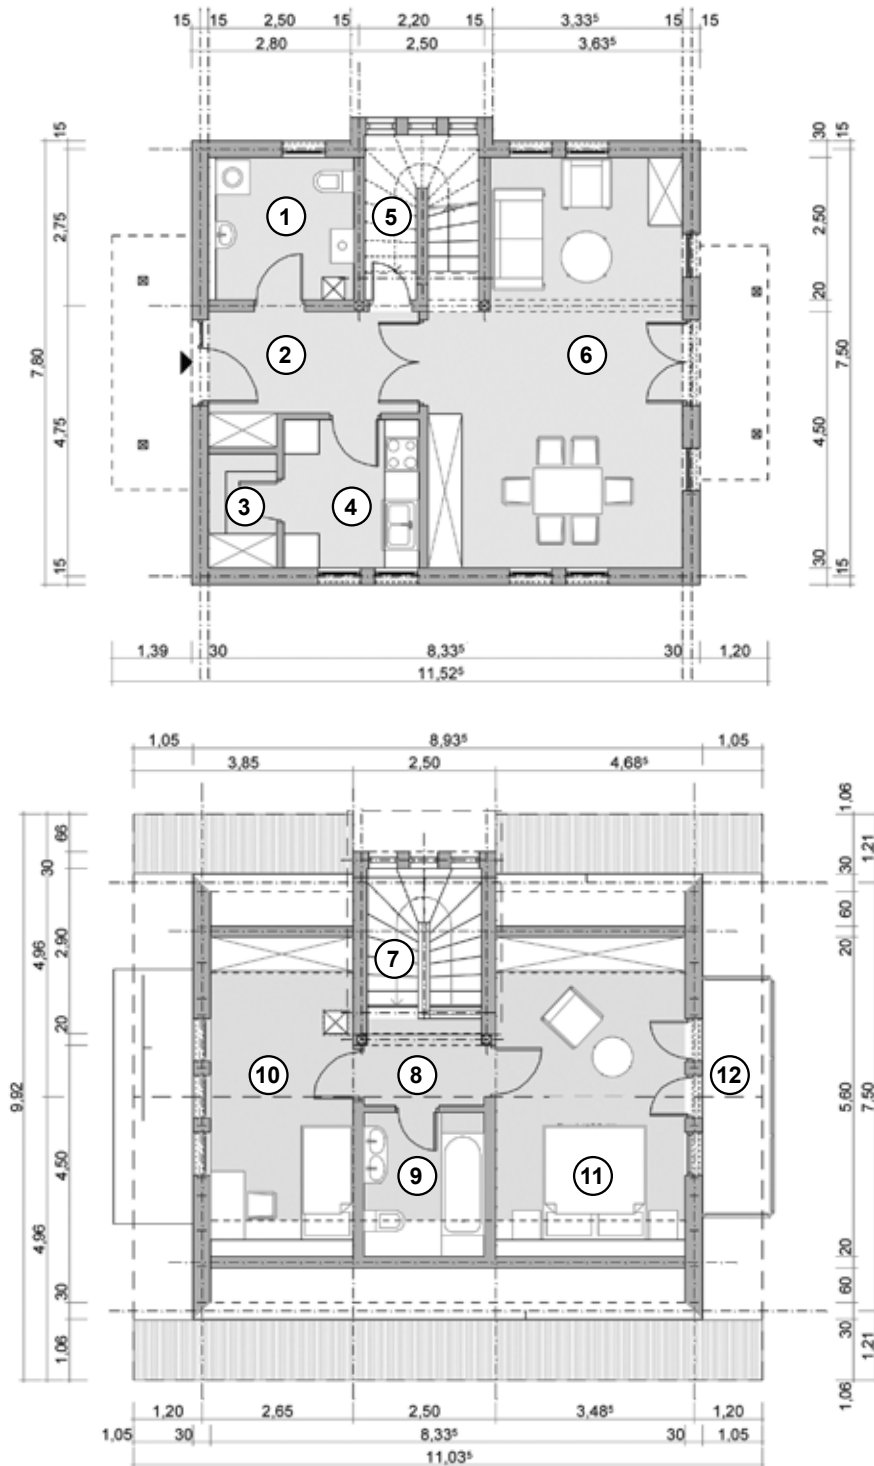

CAPELLA (91,23m²)

1	HÁZT.H. / WC	6,06m ²
2	ELŐTÉR	7,43m ²
3	KAMRA	2,39m ²
4	KONYHA	6,16m ²
5	BUVÓTÉR	1,76m ²
6	NAPPALI / ÉTKEZŐ	30,14m ²

7	LÉPCSŐ	4,56m ²
8	KÖZLEKEDŐ	3,31m ²
9	FÜRDŐ / WC	3,99m ²
10	SZOBA	10,93m ²
11	SZOBA	14,50m ²
12	ERKÉLY	5,34m ²